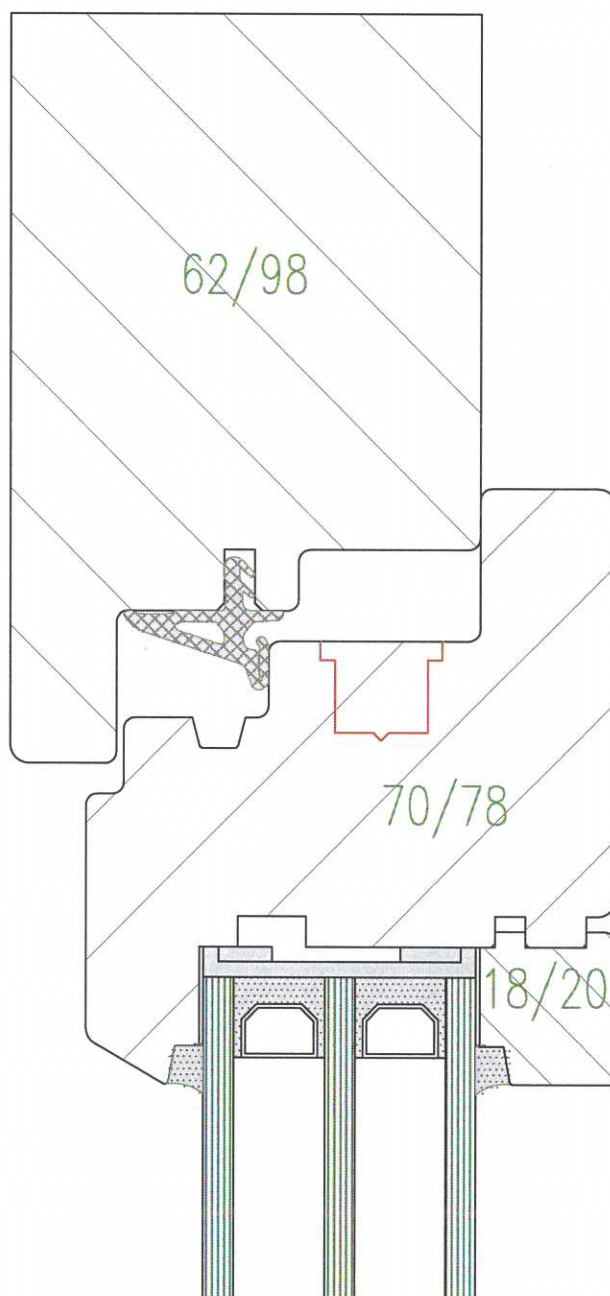

# Coupe du bas

Renvoi d'eau 189006

Date: 02.12.2014

Ech: 1/1

Fenêtre bois

C=62/V=70

Système Meko 5

**MICHELLOD**  
& FILS  
MENUISERIE • CUISINE

# Coupe du haut et côtés

Date: 02.12.2014

Ech: 1 / 1

Fenêtre bois  
C=62/V=70  
Système Meko 5

**MICHELLOD**  
& FILS  
MENUISERIE • CUISINE

Les Ilettes  
1870 Monthey  
info@michellod-menuiserie.ch  
Tél: 024/475 71 31  
Fax: 024/475 71 39