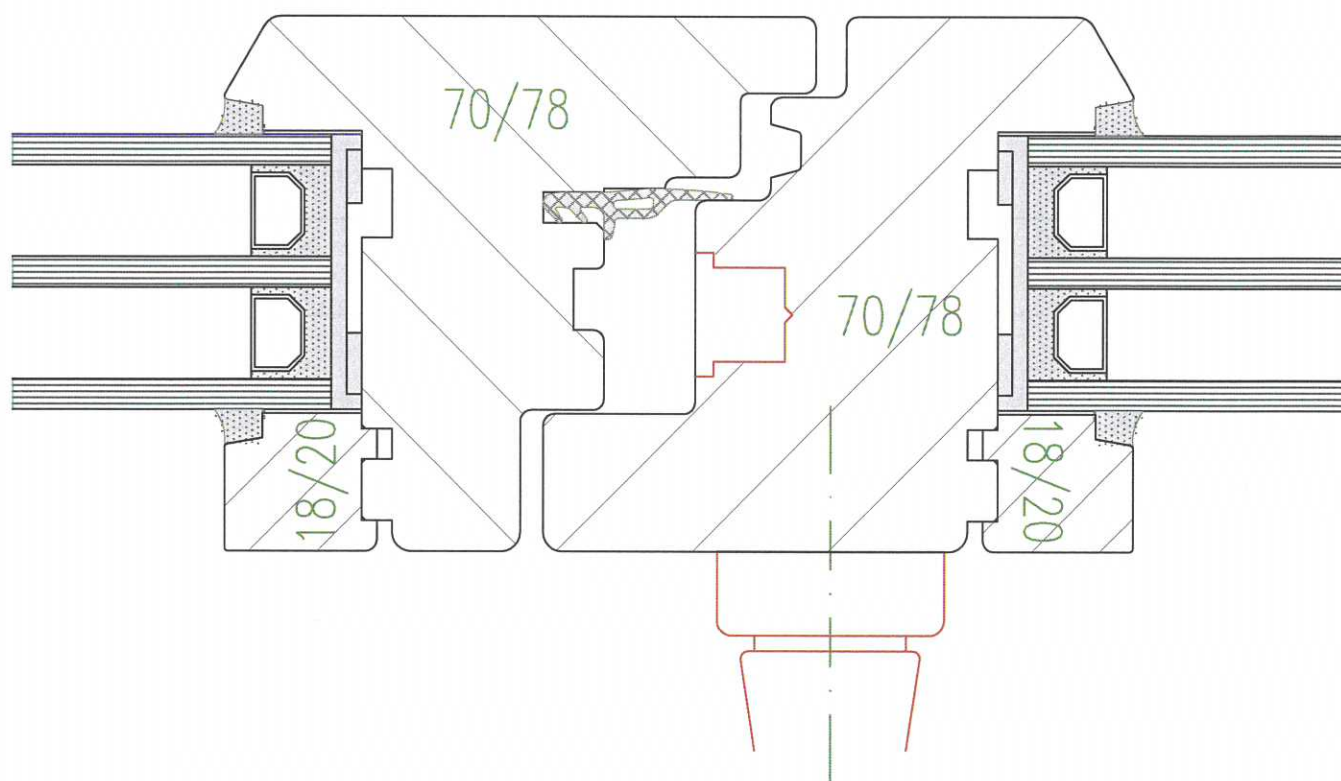

# Coupe du haut et côtés

Date: 02.12.2014

Ech: 1 / 1

Fenêtre bois  
C=62/V=70  
Système Meko 5

**MICHELLOD**  
& FILS  
MENUISERIE • CUISINE

Les Ilettes  
1870 Monthey  
info@michellod-menuiserie.ch  
Tél: 024/475 71 31  
Fax: 024/475 71 39

# Coupe horizontale détail du milieu

Date: 02.12.2014

Ech: 1/1

Fenêtre bois  
C=62/V=70  
Système Meko 5

**MICHELLOD**  
& FILS  
MENUISERIE • CUISINE

Les Ilettes  
1870 Monthey  
info@michellod-menuiserie.ch  
Tél: 024/475 71 31  
Fax: 024/475 71 39