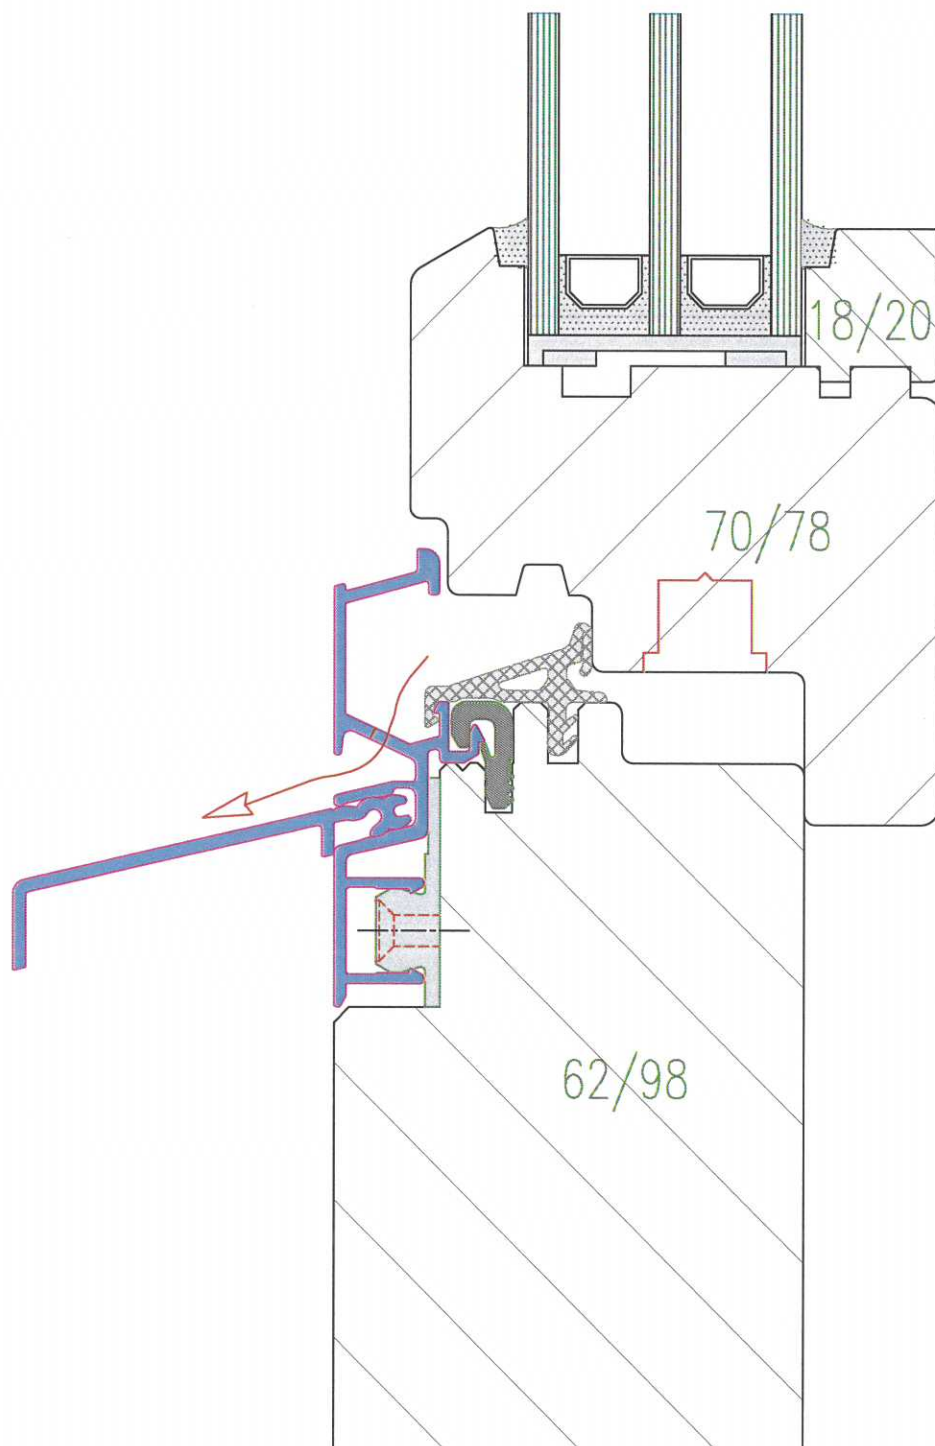

# Coupe du bas

Renvoi d'eau 189006

Date: 02.12.2014

Ech: 1/1

Fenêtre bois

C=62/V=70

Système Meko 5

**MICHELLOD**  
& FILS  
MENUISERIE • CUISINE

# Coupe du haut et côtés

Date: 02.12.2014

Ech: 1 / 1

Fenêtre bois  
C=62/V=70  
Système Meko 5

**MICHELLOD**  
& FILS  
MENUISERIE • CUISINE

Les Ilettes  
1870 Monthey  
info@michellod-menuiserie.ch  
Tél: 024/475 71 31  
Fax: 024/475 71 39

# Coupe horizontale détail du milieu

Date: 02.12.2014

Ech: 1/1

Fenêtre bois  
C=62/V=70  
Système Meko 5

**MICHELLOD**  
& FILS  
MENUISERIE • CUISINE

Les Ilettes  
1870 Monthey  
info@michellod-menuiserie.ch  
Tél: 024/475 71 31  
Fax: 024/475 71 39